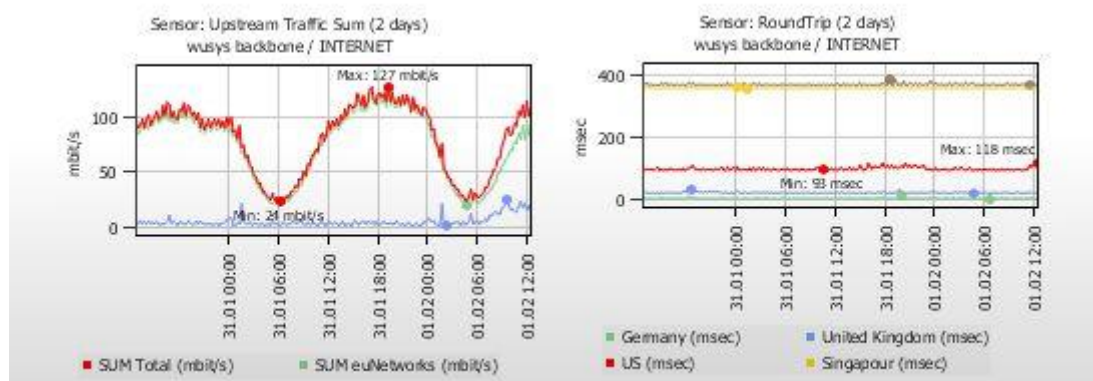

Case Study: Colocation Germany

Führender Logistik-Dienstleister mit 20.000 Mitarbeitern setzt auf Colocation by wusys

Der Kunde:

Die UTi Deutschland GmbH gehört zur UTi Gruppe, welche an der NASDAQ Börse notiert ist. UTi ist einer der größten Logistik-Dienstleister weltweit und auf allen Kontinenten mit über 500 Niederlassungen und weltweit 20.000 Mitarbeitern vertreten. Das Unternehmen erledigt von der In-House-Logistik bis hin zur Steuerung ganzer Warenflüsse in unterschiedlichen Industrien zuverlässig die Besorgung von Waren und Dienstleistungen.

Die Aufgabe:

UTi suchte nach einer passenden Datacenter-Fläche in Deutschland mit bestmöglicher anbieterneutralen Anbindung und hohen Sicherheitsstandards, sowie zuverlässiger Rund-um-Betreuung der Haustechnik und Remote-Hands-Diensten für die IT-Technik.

Die Lösung mit wusys Colocation:

UTi hat sich für Colocation bei wusys entschieden. wusys Rechenzentrumsdienstleistungen bieten bankengeprüfte Sicherheit, beste Bandbreite und Verfügbarkeit, Skalierbarkeit, Möglichkeiten individueller Anpassungen sowie optimale 7x24h Betreuung.

Die Colocation Services werden in Frankfurt am Main in einem von Europas führendem und TÜV-zertifiziertem Rechenzentrum bereitgestellt, welches unter anderem von verschiedenen Banken sowie einer wichtigen, zentraleuropäischen Finanzinstitution genutzt wird. Gleichzeitig garantiert wusys bestmögliche Ausfallsicherheit und Energieeffizienz des Datacenters.

Durch die Anbieterneutralität ist größtmögliche Flexibilität in Kombination mit schnellstmöglicher und direkte Anbindung an das Internet gegeben.